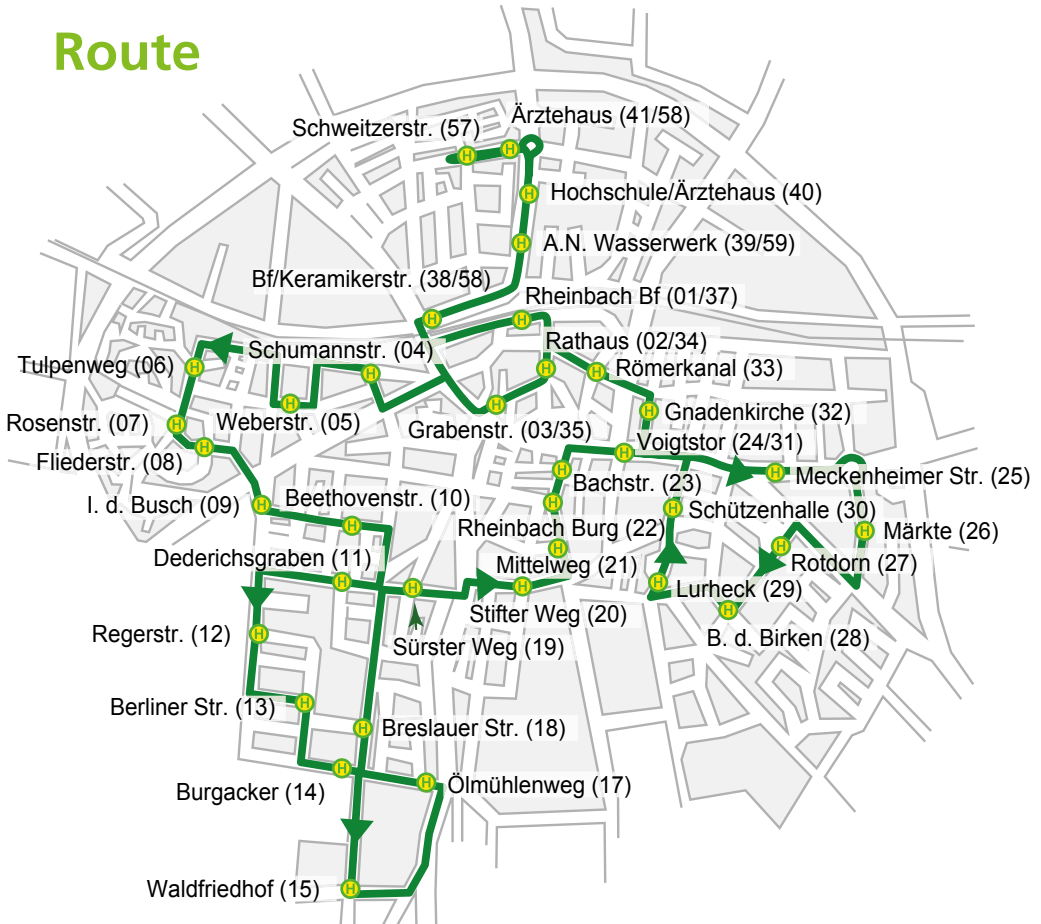

Route

Der Stadthüpfen fährt montags bis freitags im Stundentakt.

Die Route beginnt als „Rundkurs“ an der Schweitzerstraße und erschließt Baumviertel und östliches Gewerbegebiet.

Die Zahlen in den Klammern hinter den Haltestellenamen zeigen, zu welcher Minute der Bus dort hält.

Beispiel: Rathaus (02/34) = Der Stadthüpfen kommt hier jeweils zwei Minuten und 34 Minuten nach der vollen Stunde.

rhein-sieg-kreis

Stadt Rheinbach

www.rvk.de

RVK

Regionalverkehr Köln GmbH