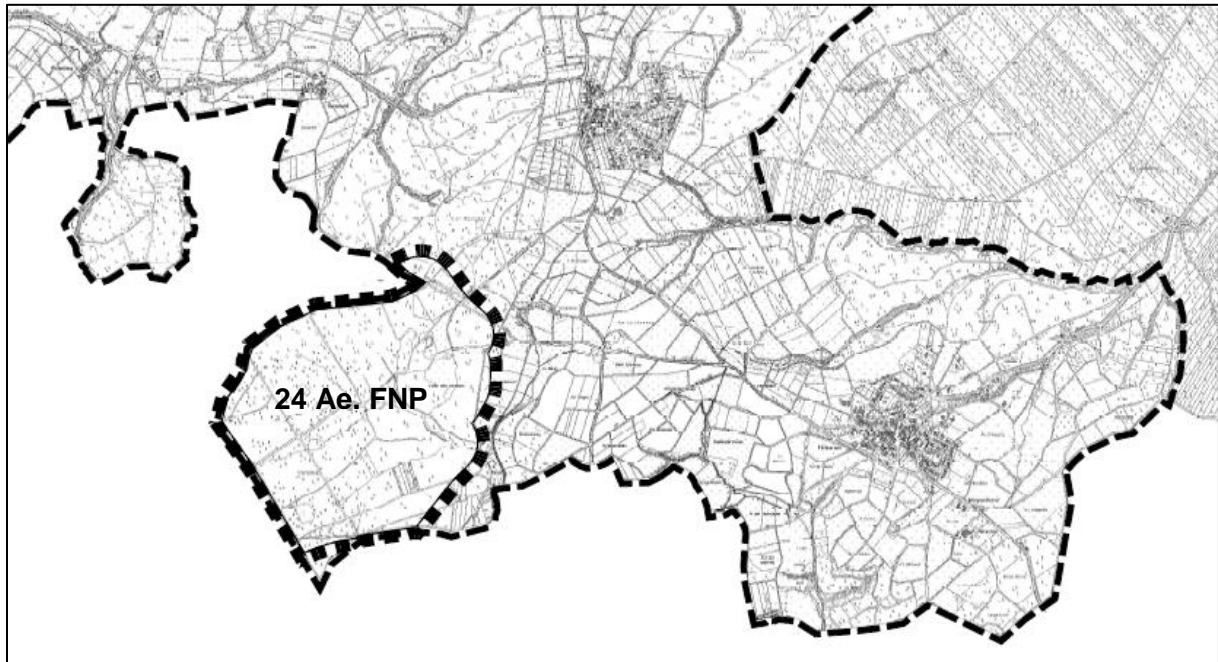

**Ausschnitt Übersichtslageplan der 24. Änderung des Flächennutzungsplanes
der Stadt Rheinbach (ohne Maßstab)**

**24. Änderung
Flächennutzungsplan**

Änderungsbereich der 24. Änderung

Gemeindegrenze

Plangrundlage:
Deutsche Grundkarte, Stand 27.03.2013

Stadt Rheinbach, FB V
SG 60.2 Stadtentwicklung
12. August 2024

ohne Maßstab